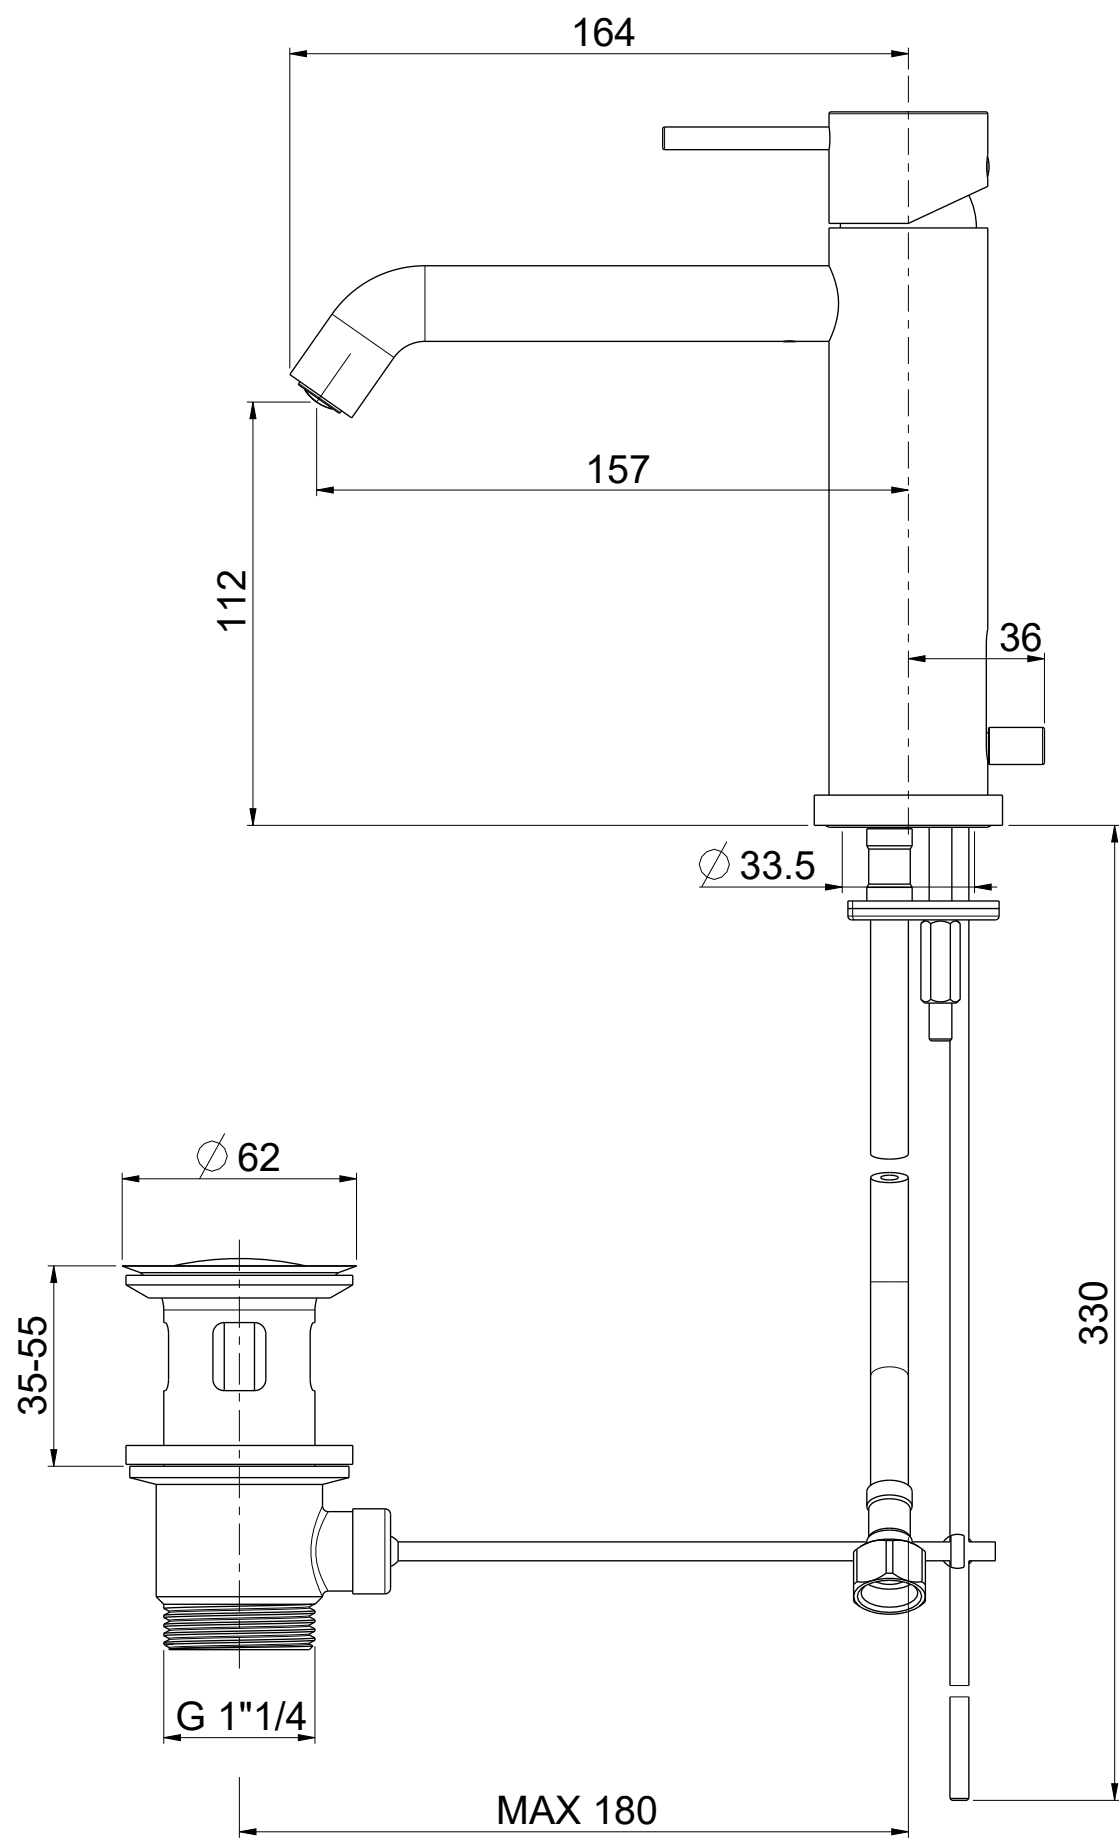

OIOLI RUBINETTERIE e-mail: mattia@oioli.com Via Pul Stretta, 10/12 28024 Gozzano (No) ITALY	DATA	2/5/2023	VERSIONE	PROGETTO	SCALA	CODICE DISEGNO	
	DISEGNATORE	B.F.	1.4		1:2	OIMILS003RO	
	DESCRIZIONE						
MISCELATORE LAVABO MEDIO MICRO							MILS003RO