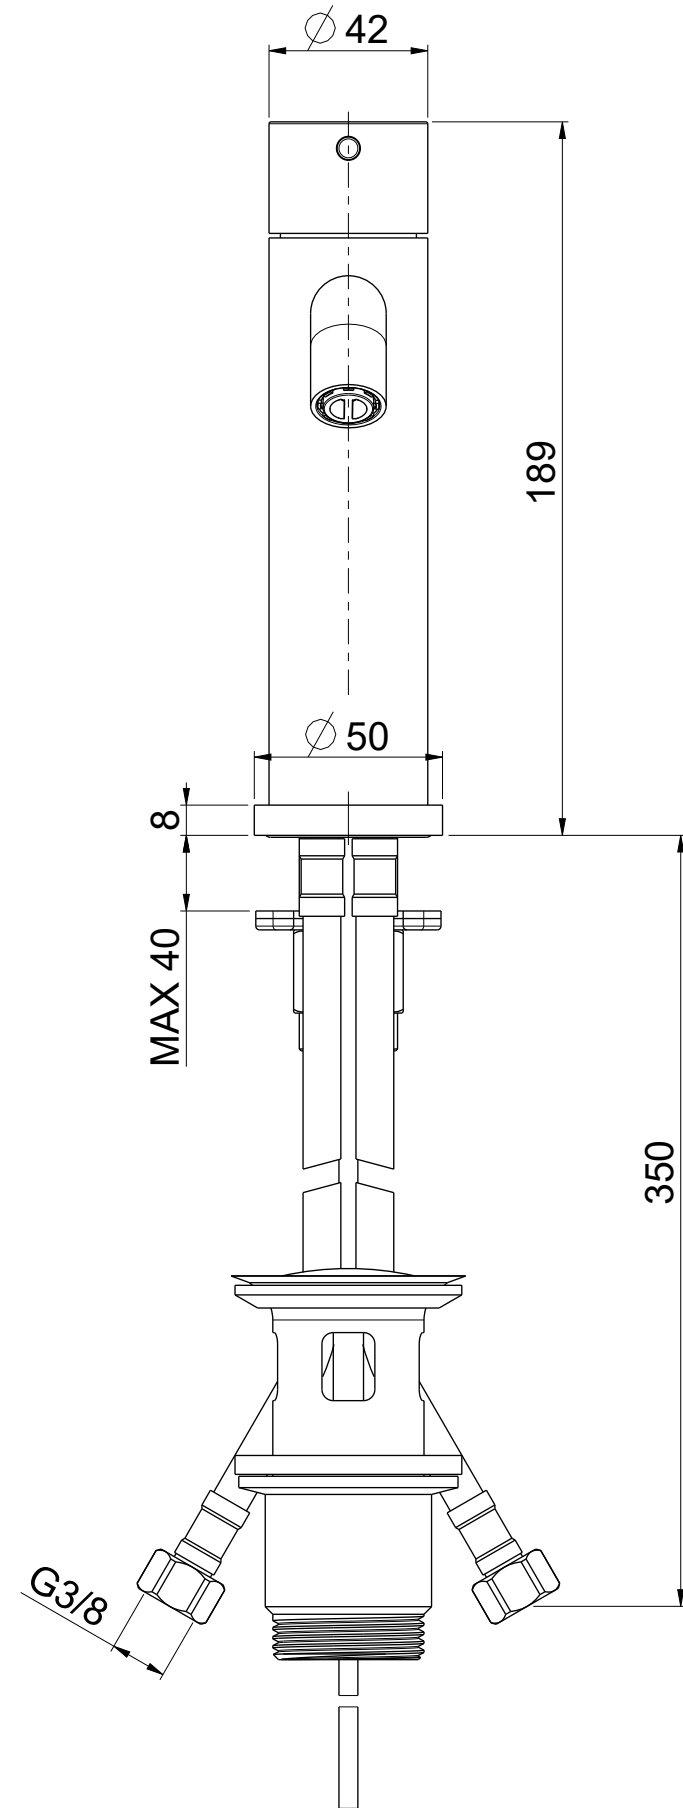

OIOLI RUBINETTERIE e-mail: mattia@oioli.com Via Pul Stretta, 10/12 28024 Gozzano (No) ITALY	DATA	2/5/2023	VERSIONE	PROGETTO	SCALA	CODICE DISEGNO	
	DISEGNATORE	B.F.	1.4		1:2	OIMILS003RO	
	DESCRIZIONE						
MISCELATORE LAVABO MEDIO MICRO							MILS003RO